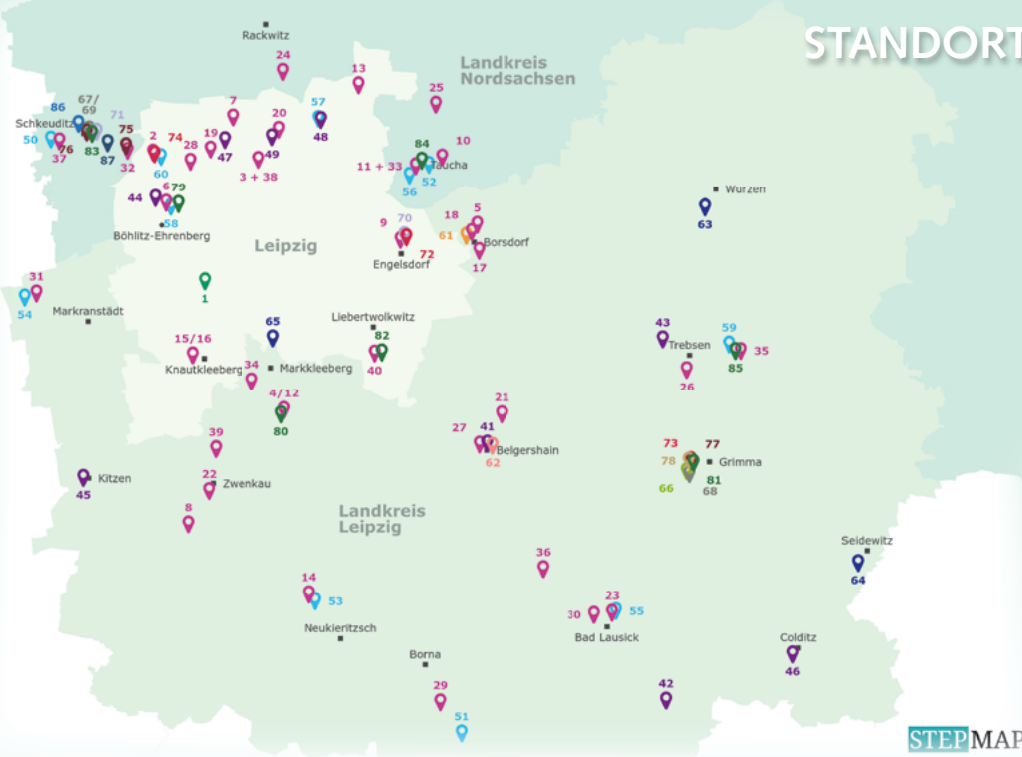

STANDORTE UND ANGEBOTE

Geschäftsstelle

1. 1 Geschäftsstelle Volkssolidarität Leipziger Land/Muldental e.V. Diezmannstr. 12 04207 Leipzig

Kindertagesstätten

1. 2 Kinderhaus „Lützschenaer Sternchen“ Freirodaer Weg 2 04159 Leipzig/Lützschena
2. 3 Kinderhaus „Naseweis“ Jörgen-Schmidtchen-Weg 4 04157 Leipzig/Gohlis
3. 4 Kita „Alleskönner“ Hauptstr. 284 04416 Markkleeberg
4. 5 Kita „Apfelkörbchen“ H.-Kretschmann-Str. 35 04451 Borsdorf
5. 6 Kita „Böhltzer Kinderland“ Pestalozzistraße 65 04178 Leipzig/Böhltz-Ehrenberg
6. 7 Kita „Breitenfelder Strolche“ Lindenallee 3 a 01458 Leipzig/Breitenfeld
7. 8 Kita „Bunte Schmetterlinge“ Geschwister-Scholl-Weg 1 04442 Zwenkau/Rüssen-Kleinstorkwitz
8. 9 Kita „Crealino“ Jaspisstr. 52 04319 Leipzig/Engelsdorf
9. 10 Kita „Dewitzer Spatzennest“ Dewitzer Str. 89 04425 Taucha

1. 11 Kita „Flohkiste“ Karl-Große-Str. 6 04425 Taucha

1. 12 Kita „Gaschwitzer Zwergenstube“ Neue Str. 2 04416 Markkleeberg/Gaschwitz

1. 13 Kita „Haus der hundert Welten“ An der Hauptstr. 40a 04356 Leipzig/Hohenheida

1. 14 Kita „Haus der Zukunft“ Leipziger Str. 16 04575 Neukieritzsch

1. 15 Kita „Holunderzwerge“ - Haus 1 Hubmaierweg 38 04249 Leipzig/Knautkleeberg

1. 16 Kita „Holunderzwerge“ - Haus 2 Holunderweg 36-38 04249 Leipzig/Knautkleeberg

1. 17 Kita „Kinderland“ Dorfstraße 15 04451 Borsdorf/Zweenfurth

1. 18 Kita „Kleine Entdecker“ Heinrich-Heine-Str. 35 04451 Borsdorf

1. 19 Kita „Kleine Sternchen“ Karl-Mansfeld-Str. 7 - 8 04158 Leipzig/Lindenthal

1. 20 Kita „Kunterbunt“ Lindenstr. 54 04158 Leipzig/Wiederitzsch

1. 21 Kita „Märchenland“ Gartenstr. 53 c 04683 Belgershain/Köhra

1. 22 Kita „Maria Franz“ Gutsweg 17 04442 Zwenkau

1. 23 Kita „Phantasie am Schwanenteich“ Talstr. 2 04651 Bad Lausick

1. 24 Kita „Podelwitzer Bienenhaus“ Talstr. 21 04519 Rackwitz/Podelwitz

1. 25 Kita „Pönitzer Waldgeister“ Tauchaer Str. 7 04425 Taucha/Pönitz

1. 26 Kita „Pustelblume“ Schulstr. 13 04687 Trebsen/Seelingstädt

1. 27 Kita „Schwalbennest“ Hauptplatz 1 04683 Belgershain

1. 28 Kita „Sonnenhügel“ Hohlweg 2 04159 Leipzig/Stahmeln

1. 29 Kita „Sonneninsel“ Zwölfbogenweg 2 04552 Borna/Zedlitz

1. 30 Kita „Sonnenkäfer“ Burgstr. 6 04651 Bad Lausick

1. 31 Kita „Spatzenhaus“ Sportlerweg 5 - 7 04420 Markranstädt/Altranstädt

1. 32 Kita „Storchennest“ Zum Herrenholz 8 04435 Schkeuditz/Modelwitz

1. 33 Kita „Tausendfüßler“ Ernst-Moritz-Arndt-Str. 15 a 04425 Taucha

1. 34 Kita „Villa Kunterbunt“ Schmiedestr. 13 04416 Markkleeberg/Zöbigger

1. 35 Kita „Vogelnest“ Bahnhofstr. 9 04687 Trebsen

1. 36 Kita „Waldwichel“ Kirchgasse 4a 04651 Bad Lausick/Steinbach

1. 37 Kita „Wehlitzer Sonnenkäfer“ Fabrikstr. 6 04435 Schkeuditz/Wehlitz

1. 38 Kita „Wiederitzscher Spielkiste“ Bremer Weg 17 04158 Leipzig/Wiederitzsch

1. 39 Kita „Wiesengrund“ Pulvermühlenweg 44 04442 Zwenkau

1. 40 Kita „Wolkser Kinderland“ Güldengossaer Str. 6/8 04288 Leipzig/Liebertwolkwitz

Kindertagesstätten mit Hort

1. 41 Kita „Belgershainer Schlossgeister“ Schloßstr. 2 3 04683 Belgershain